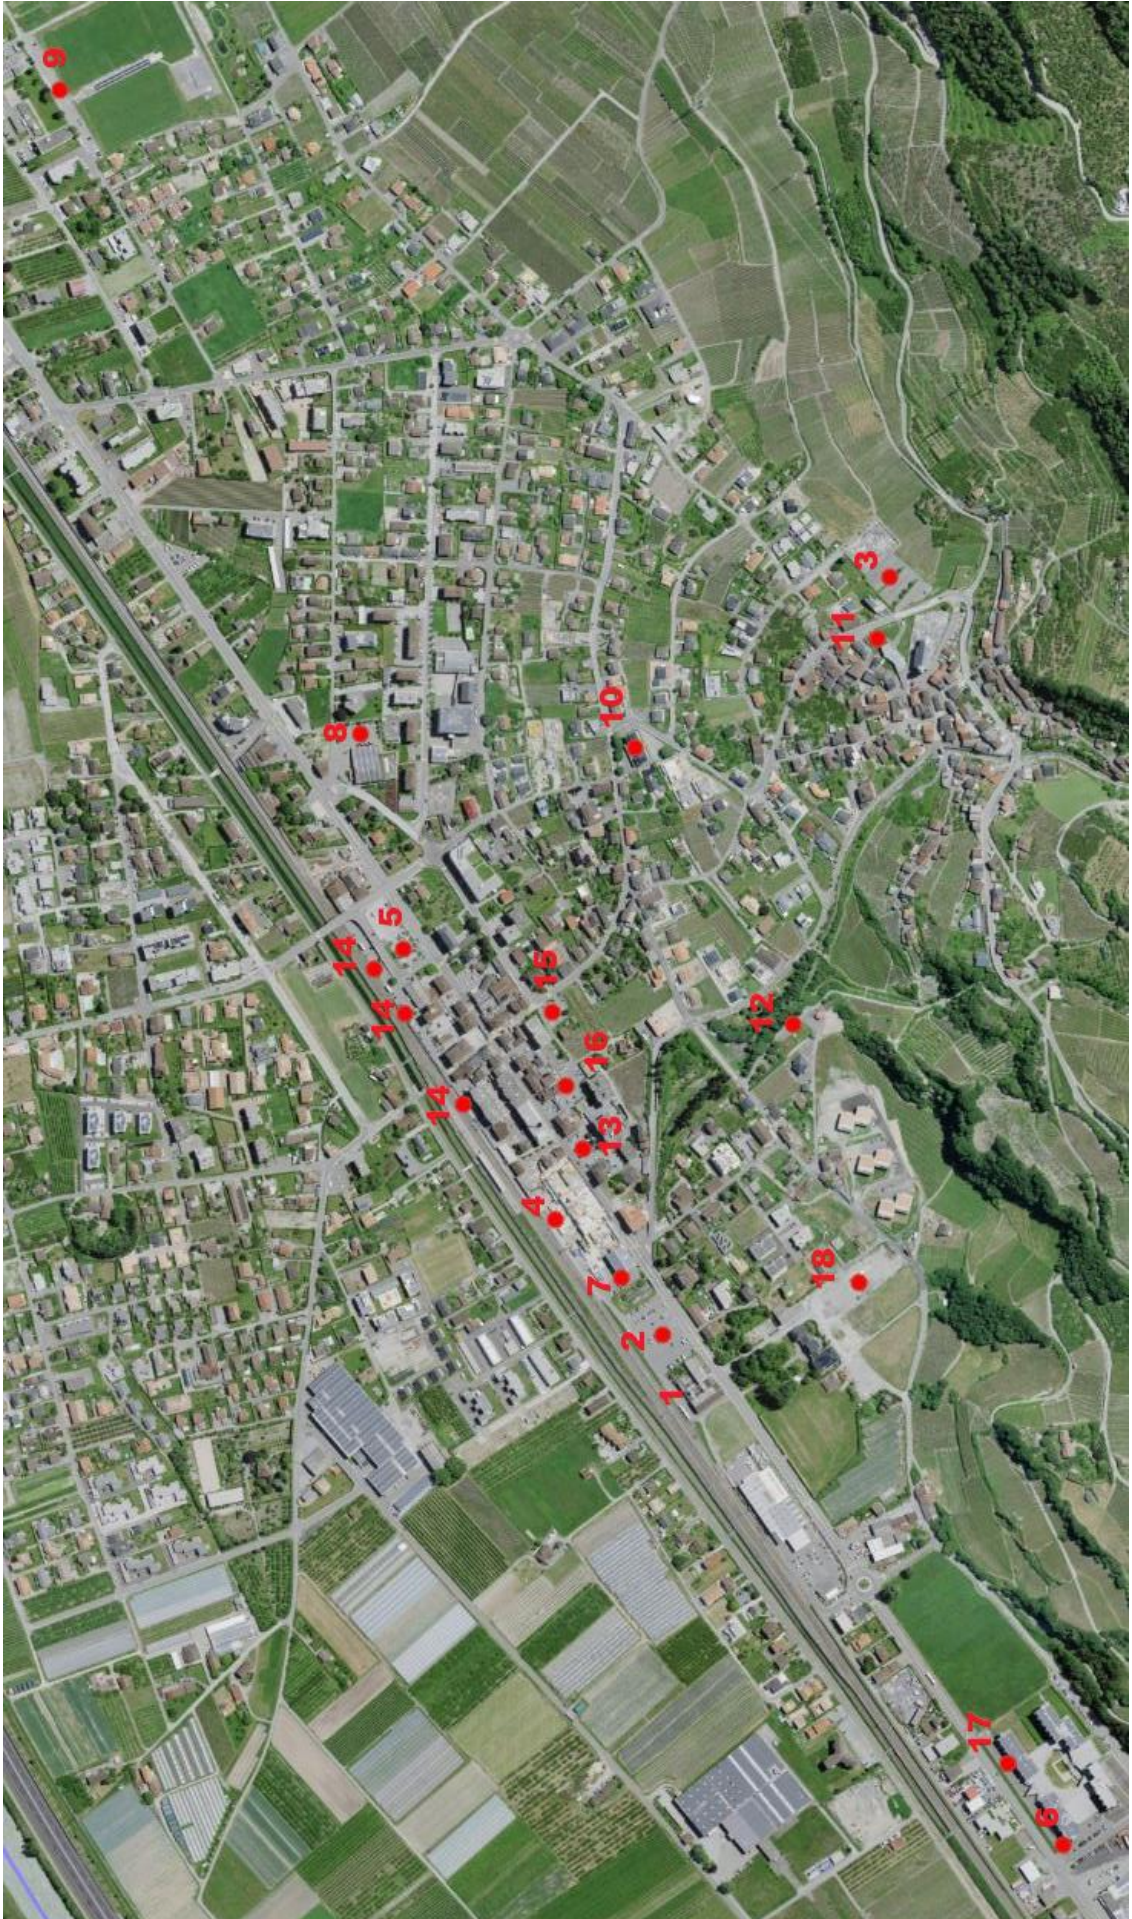

Stationnement Commune de Saxon :

Parking à votre disposition :

N°	Nom	Lieu	Contrôle	Demandé
1	Place camion (4 places)	Ch du 7 août 1953	24H/24H 7J/7J	-
2	Parking Florescat	Rte du Léman	24H/24H 7J/7J	Disque – 7 jours
3	Parking du cimetière	Rte du Village	24H/24H 7J/7J	Disque – 24h00
4	Parking Révolte	Quai de la Gare	24H/24H 6J/7J	Parcomètre 23h00
5	PI Pierre à Voir	PI Pierre à Voir	24H/24H 7J/7J	Disque – 12h00
6	Parking souterrain CIC	Rte du Léman	24H/24H 7J/7J	Parcomètre 12h00
7	Parc Florescat	PI Florescat	24H/24H 7J/7J	Disque – 5h00
8	Parking Toulaz	Rue de la Toule	24H/24H 5J/7J	Disque – 5h00
9	Parking Pro-Bovey	Rte de Pro-Bovey	24H/24H 5J/7J	Disque – 5h00
10	Maison de Commune	Rte du Village	24H/24H 7J/7J	Disque – 5h00
11	Parking souterrain	Rte du Village	7h-19h 6J/7J	Disque – 5h00
12	Parc Scierie	Ch de la Scierie	24H/24H 7J/7J	Disque – 5h00
13	Place des Grenouilles	PI Gottefrey	24H/24H 7J/7J	Disque – 2h00
14	Quai de la Gare	Quai de la Gare	24H/24H 6J/7J	Disque – 2h00
15	Parc Rte du Village	Rte du Village	24H/24H 6J/7J	Disque – 2h00
16	Parc Coop	Rue de Gottefrey	24H/24H 7J/7J	Disque – 1h30
17	Parc CIC	Rte du Léman	24H/24H 6J/7J	Disque – 1h00
18	Parking du Casino	Rue du Casino	Si manifestation	-

Tarif parcomètre – Parking souterrain CIC :

Tarifs : 1ère 30 min gratuite   Durée maximale : 12h00

1h00 : 1.00	4h00 : 6.00	7h00 : 14.00	10h00 : 28.00
2h00 : 2.50	5h00 : 8.00	8h00 : 18.00	11h00 : 34.00
3h00 : 4.00	6h00 : 11.00	9h00 : 22.00	12h00 : 40.00

Tarif parcomètre – Parking Révolte :

Tarifs : 1ère 30 min gratuite   Durée maximale : 23h00

1h00 : 0.50	2h30 : 2.00	4h00 : 8.00	5h30 : 14.00
1h30 : 1.00	3h00 : 4.00	4h30 : 10.00	6h00 : 16.00
2h00 : 1.50	3h30 : 6.00	5h00 : 12.00	+30' : +2.00